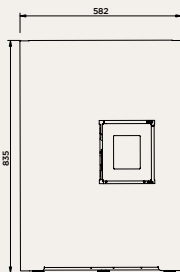

PELLET AIR
EIFFEL 8