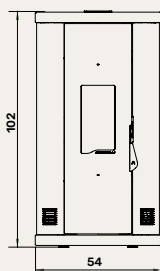

 PELLET AIR  
**ALEX**

Stufa ermetica dalla forma arrotondata, con rivestimento in acciaio verniciato e porta stondata, può essere installata anche ad angolo. Canalizzabile 3 ventilatori.

Poêle étanche de forme arrondie, réalisé avec un revêtement en acier verni et une porte arrondie. Il peut également s'installer en angle. Sortie d'air canalisable: 3 ventilateurs.

Estufa hermética con forma redondeada, con revestimiento en acero pintado y puerta en vidrio redondeada, se puede instalar también en ángulo. Canalizable 3 ventiladores.

 PELLET AIR  
**ALEX**

<b>ALEX</b>	<b>13 2 C</b>
<b>CLASSE ENERGETICA</b> Classe énergétique - Clase energética	<b>A<sup>+</sup></b>
<b>POTENZA NOMINALE</b> Puissance nominale - Potencia nominal	<b>11,9 kW</b>
<b>DIMENSIONI</b> Dimensions - Dimensiones	<b>55 x 56 x 101 cm</b>
<b>PESO STUFA</b> Poids poêle - Peso estufa	<b>129 kg</b>
<b>RENDIMENTO</b> Rendement - Rendimiento	<b>min 89,7%</b> <b>max 93,8%</b>
<b>CONSUMO ORARIO</b> Consommation horaire - Consumo horario	<b>min 1,075 kg/h</b> <b>max 2,775 kg/h</b>
<b>AUTONOMIA</b> Autonomie - Autonomía	<b>min 15 h</b> <b>max 6 h</b>
<b>CAPACITÀ SERBATOIO</b> Capacité réservoir - Capacidad depósito	<b>16 kg</b>
<b>USCITA FUMI POSTERIORE</b> Sortie fumées postérieure - Salida humos trasera	<b>Ø 8 cm</b>
<b>DIAMETRO CANALIZZAZIONE</b> Diamètre canalisation - Diámetro canalización	<b>Ø 6 cm</b>
<b>VOLUME RISCALDABILE</b> Volume chauffable - Volumen calentable	<b>314 m<sup>3</sup></b>