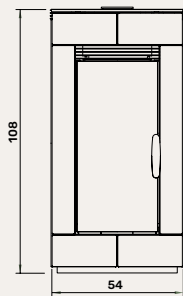

 PELLET AIR

CHARLY 7/9 CHARLY GLASS 7/9

Stufa ermetica con uscita fumi superiore coassiale. Disponibile nella versione in acciaio verniciato, o con rivestimento in vetro nella versione Charly Glass. Grazie alla forma arrotondata, può essere installata anche ad angolo.

CHARLY 7/9 CHARLY GLASS 7/9

CHARLY / CHARLY GLASS	7	9
CLASSE ENERGETICA Classe énergétique - Clase energética	A⁺⁺	A⁺
POTENZA NOMINALE Puissance nominale - Potencia nominal	6,1 kW	8,2 kW
DIMENSIONI Dimensions - Dimensiones	54 x 60,4 x 108 cm	
PESO STUFA Poids poêle - Peso estufa	100 / 108 kg	100 / 108 kg
RENDIMENTO Rendement - Rendimiento	min 93,8 % max 93,1 %	93,3 % 91,7 %
CONSUMO ORARIO Consommation horaire - Consumo horario	min 0,54 kg/h max 1,35 kg/h	0,54 kg/h 1,83 kg/h
AUTONOMIA Autonomie - Autonomía	min 29 h max 12 h	29 h 9 h
CAPACITÀ SERBATOIO Capacité réservoir - Capacidad depósito	16 kg	16 kg
USCITA FUMI SUPERIORE Sortie fumées supérieur - Salida humos superior	Ø 8 cm	Ø 8 cm
VOLUME RISCALDABILE Volume chauffable - Volumen calentable	161 m³	216 m³