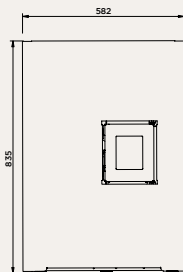

NEW

PELLET AIR

EIFFEL 8

EIFFEL

8

CLASSE ENERGETICA

Classe énergétique - Clase energética

POTENZA NOMINALE

Puissance nominale - Potencia nominal

7,0 kW

DIMENSIONI

Dimensions - Dimensiones

58x27x83 cm

PESO STUFA

Poids poêle - Peso estufa

46 kg

RENDIMENTO

Rendement - Rendimiento

min 95,3 %
max 92,3 %

CONSUMO ORARIO

Consommation horaire - Consumo horario

min 0,53 kg/h
max 1,57 kg/h

AUTONOMIA

Autonomie - Autonomía

min 20 h
max 7 h

CAPACITÀ SERBATOIO

Capacité réservoir - Capacidad depósito

11 kg

USCITA FUMI LATERALE SINISTRA

Sortie de fumées latérale gauche / Salida humos lateral iz

Ø 8 cm

VOLUME RISCALDABILE

Volume chauffable - Volumen calentable

63 / 185 m³

PLUS

STUFA ERMETICA
Technologie étanche
Estufa hermética

SISTEMA CARICAMENTO BRACIERE CON COCLEA
Système de charge à vis sans fin
Sistema de carga del brasero con sinfín

BRACIERE IN INOX 316 / GHISA
Creuset en INOX 316 / en fonte
Brasero en INOX 316 / en hierro fundido

FUNZIONE SILENT (a potenza ridotta)
Fonction mode Silence (à puissance réduite)
Función Silent (a potencia reducida)

FUNZIONE ECOMODE
Fonction Ecomode
Función ecomode

PROGRAMMAZIONE GIORNALIERA E SETTIMANALE
Programmation journalière et hebdomadaire
Programación diaria y semanal

PREDISPOSIZIONE COLLEGAMENTO TERMOSTATO ESTERNO
Peut être connecté à un thermostat déporté
Preparación para conexión a termostato externo

PREDISPOSIZIONE PER LA GESTIONE TRAMITE APP
Prévu pour commande via wifi
Preparación para la gestión mediante App

ZONA 1

ZONA 2

ZONA 3

OPTIONAL

Wi-Fi

Kit applicazione a parete
Kit installation au mur
Kit aplicación en pared

Kit scarico fumi posteriore
Sortie postérieure
Salida humos trasera