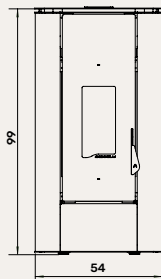

# MATTIA 12/13

Stufa ermetica dal design lineare con rivestimento in acciaio verniciato e porta in vetro. Disponibile nella versione aria canalizzabile con 2 ventilatori (12 kW) o 3 ventilatori (13 kW).

# MATTIA 12/13

MATTIA	12 1 C	13 2 C
<b>CLASSE ENERGETICA</b> Classe énergétique - Clase energética	<b>A<sup>+</sup></b>	<b>A<sup>+</sup></b>
<b>POTENZA NOMINALE</b> Puissance nominale - Potencia nominal	10,5 kW	11,9 kW
<b>DIMENSIONI</b> Dimensions - Dimensiones	53 x 50 x 103 cm	
<b>PESO STUFA</b> Poids poêle - Peso estufa	105 kg	107 kg
<b>RENDIMENTO</b> Rendement - Rendimiento	min 93,2% max 87,2%	93,8% 89,7%
<b>CONSUMO ORARIO</b> Consommation horaire - Consumo horario	min 1,058 kg/h max 2,485 kg/h	1,075 kg/h 2,775 kg/h
<b>AUTONOMIA</b> Autonomie - Autonomía	min 24 h max 10 h	24 h 9 h
<b>CAPACITÀ SERBATOIO</b> Capacité réservoir - Capacidad depósito	26 kg	26 kg
<b>USCITA FUMI POSTERIORE</b> Sortie fumées postérieure - Salida humos trasera	Ø 8 cm	Ø 8 cm
<b>DIAMETRO CANALIZZAZIONE</b> Diamètre canalisation - Diámetro canalización	Ø 6 cm	Ø 6 cm
<b>VOLUME RISCALDABILE</b> Volume chauffable - Volumen calentable	277 m <sup>3</sup>	314 m <sup>3</sup>