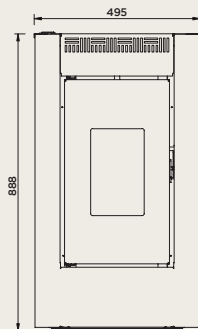

NEW

PELLET AIR

MARIA 5S

MARIA 5S

CLASSE ENERGETICA

Classe énergétique - Clase energética

POTENZA NOMINALE

Puissance nominale - Potencia nominal

8,0 kW

DIMENSIONI

Dimensions - Dimensiones

49x48x89 cm

PESO STUFA

Poids poêle - Peso estufa

58 kg

RENDIMENTO

Rendement - Rendimiento

min 91,3 %
max 90,6 %

CONSUMO ORARIO

Consommation horaire - Consumo horario

min 0,46 kg/h
max 1,86 kg/h

AUTONOMIA

Autonomie - Autonomía

min 48 h
max 11 h

CAPACITÀ SERBATOIO

Capacité réservoir - Capacidad depósito

22 kg

USCITA FUMI USCITA FUMI POSTERIORE

Sortie postérieure / Salida humos trasera

Ø 8 cm

VOLUME RISCALDABILE

Volume chauffable - Volumen calentable

52 / 211 m³