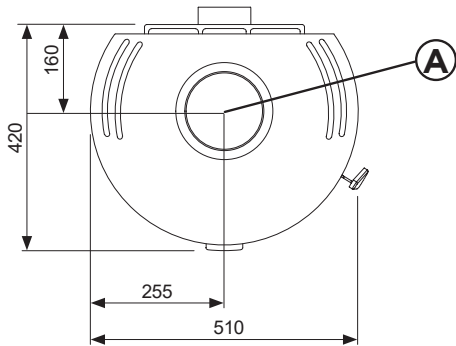

PARIS

WOOD

CASATELLI

Scarico fumi / Sortie des fumées	A
Entrata aria comburente / Entrée d'air comburant	B
Uscita Canalizzazione / Sortie de canalisation	-