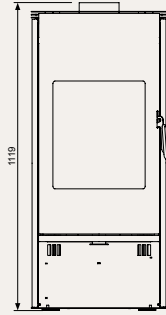

NEW

WOOD

PARIS

PARIS

7,5

CLASSE ENERGETICA

Classe énergétique - Clase energética

DIMENSIONI STUFA

Dimensions - Dimensiones

L 51 x P 41,2 x H 112 cm

PESO STUFA

Poids poêle - Peso estufa

kg 121

POTENZA TERMICA NOMINALE

Puissance nominale - Potencia nominal

kW 7,5

RENDIMENTO POTENZA %

Rendement à la puissance de % - Rendimiento

kW 84,2 %

EMISSIONI DI CO

Émissions de CO

0,08 %

DIAMETRO SCARICO FUMI

Diamètre de la sortie des fumées mm

Ø 150 mm

CONSUMO

Consommation horaire - Consumo horario

2,3 kg / h

SUPERFICIE RISCALDABILE

Volume chauffable - Volumen calentable

75 mq

COMBUSTIBILE

Combustible

Legna / Bûches - L 33 cm

PLUS

FOCOLARE IN VERMICULITE ALTA DENSITÀ
Foyer en vermiculite haute densité

USCITA FUMI SUPERIORE
Sortie des fumées supérieure - Salida humos superior

VETRO CERAMICO
Vitre céramique

PORTA PANORAMICA
Porte panoramique

VANO PORTA LEGNA
Compartment à bois

CASSETTO CENERE
Tiroir à cendres

PRELIEVO ARIA COMBURENTE DALL'ESTERNO
Prise de l'air de combustion de l'extérieur