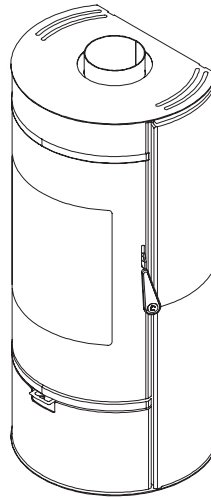

PARIS

WOOD

CASATELLI

Scarico fumi / Sortie des fumées	A
Entrata aria comburente / Entrée d'air comburant	B
Uscita Canalizzazione / Sortie de canalisation	-