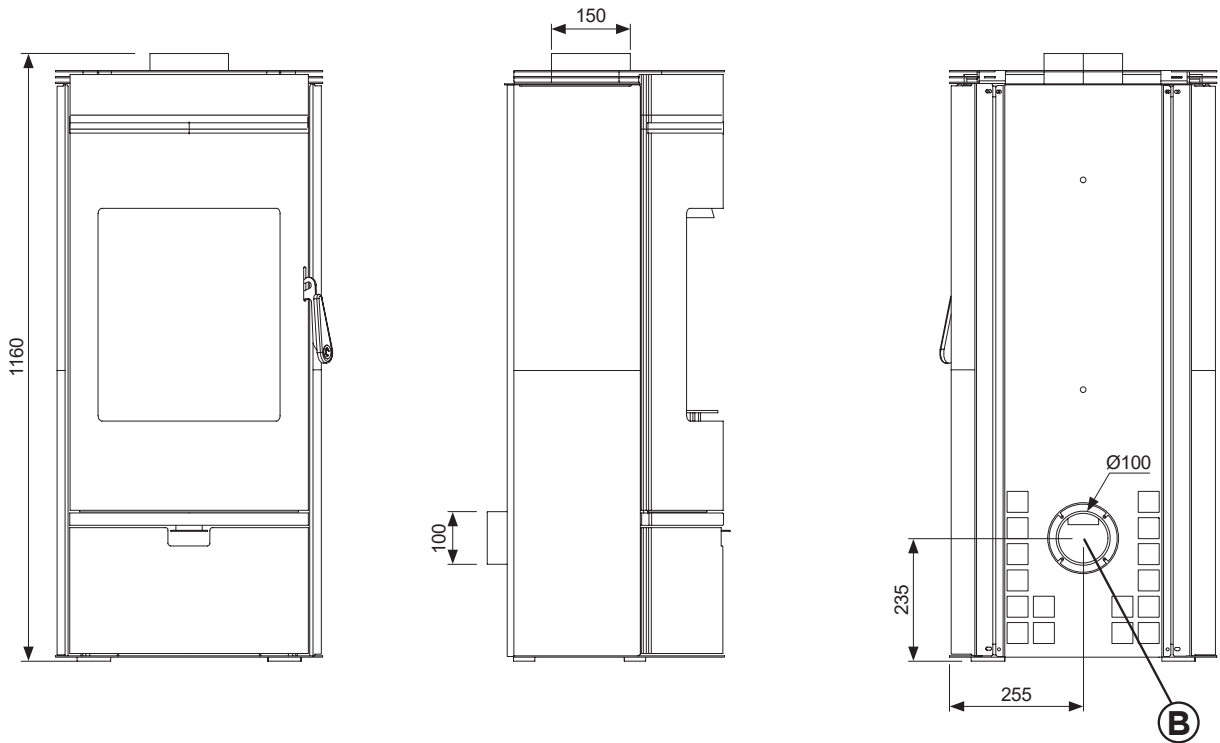

PARIS

WOOD

CASATELLI

Scarico fumi / Sortie des fumées	A
Entrata aria comburente / Entrée d'air comburant	B
Uscita Canalizzazione / Sortie de canalisation	-